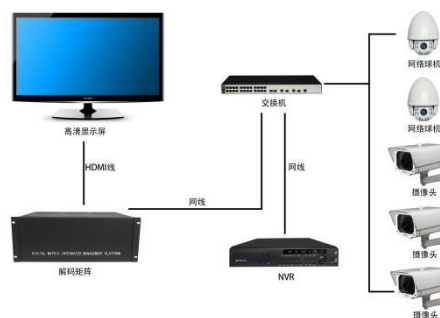

H.265 单口解码矩阵

数字矩阵综合管理平台在视频监控领域是一次颠覆性的创新，搭载嵌入式 linux 系统，采用了模块化，高速背板总线的硬件架构设计，极大的降低了带宽对系统的影响。不但具备音视频同步解码，视频分析，拼接，开窗漫游，兼容 IPC 智能报警，兼容 NVR/DVR 预览和录像回放，HDMI/VGA/CVI/TVI/SDI/BNC 解码上墙管理等常规功能，还应用了分布式云计算技术，使整个系统的 CPU 图像处理模块能高效协作的进行分布式运算和集中式运算，完美的解决平安城市对视频信号上墙以及音视频会议的需求。

超高性价比解码矩阵

兼容所有标准的 ONVIF 品牌摄像机解码，并且支持，海康，大华，宇视，雄迈，中维，美电恩智等数字/模拟录像机的解码及录像回放；兼容性，灵活性更强；可广泛应用于超市、商铺、办公楼、住宅小区、办公楼、学校、酒店、工厂等监控场所。

产品性能

- ◆ 首屏自带嵌入式 linux 固件管理软件，可脱离电脑操作
- ◆ 支持 onvif 协议等，不同品牌，不同分辨率的摄像视频解码；
- ◆ 支持视频图像任意拼接，开窗；
- ◆ 支持电子地图（后续将增加 3D 地图）；
- ◆ 支持电子地图联动报警；
- ◆ 支持外部 HDMI, VGA, TVI, CVI, SDI, BNC 上墙解码及拼接，或视频会议视频接入；
- ◆ 支持海康，大华，雄迈，宇视，美电恩智等主流 NVR, DVR 预览图像上墙预览和调录像上墙回放；
- ◆ 支持广域网视频接入及域名解析，支持对接协议过的流媒体平台直接取流；
- ◆ 支持地域名，IP 地址等解码通道的字符叠加
- ◆ 客户端免费支持最大管理 512 个 IPC 关机及分场景轮询；
- ◆ 客户端支持网络在线固件包升级；
- ◆ 支持 USB 鼠标，大屏可视化网络键盘控制；
- ◆ 支持磁盘阵列，流媒体服务器，平安城市平台的协议对接；
- ◆ 内嵌数据库，对用户设置好的参数和视频可导出和导入；
- ◆ 支持场景，分组，多屏自动轮巡，单屏自动轮巡；
- ◆ 结构采用插卡式设计，方便扩展与维护；
- ◆ 支持用户权限管理；

5U 机箱

典型应用

技术参数

产品型号	MA_A07
解码格式	H.265/兼容 H.264
音频	G711A 音频格式输出
输出接口	1 个 HDMI
网络接口	1 个 RJ45 10M/100M/1000M
单屏解码能力	1 画面=500W/400W/300W 4 画面=200W 9 画面=720P 16 画面=D1
单机输出接口	最大可级联 512 个输出屏
输出分辨率	3840X2160@60HZ/1920X1080@60HZ/50HZ/30HZ 及以下
拼接	支持任意拼接
高速总线背板	支持一根网线交换 16 个主板
解码显示响应	≤1 秒
机箱体积	长宽高 430X300X178mm 标准 4U 机箱
电源	220V
功耗	≤160W
设备工作温度	温度：-10°C---+55°C
设备工作湿度	湿度：10%--90%
机械结构	标准结构设计
基本应用	多用户登录/注销，最大支持 16 用户同时管理；用户之间权限区分；