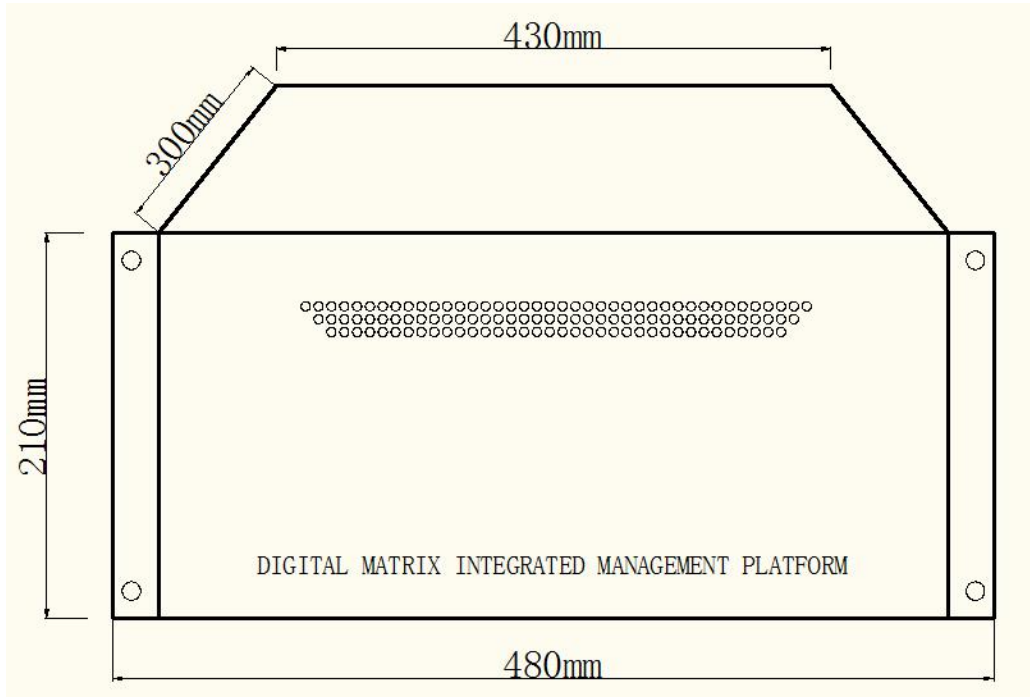

经典应用

图像分割

单输出通道实现 4、9、16 任意画面分割

4 画面分割

9 画面分割

16 画面分割

尺寸图

5U 机箱尺寸图

物理接口

1000M/100M网口

接操作界面的鼠标及备份数据的U盘

HDMI高清输出接口，显示解码视频或HDMI环通

系统拓扑图

订购型号

MA-V002R

解码格式: H.265/H.264

单机解码能力: 16路 500W/300W; 64路 1080P; 144路 720P; 256路 D1;

单屏画面分割: 1画面=500W/300W

4画面=1080P

9画面=720P

16画面=D1