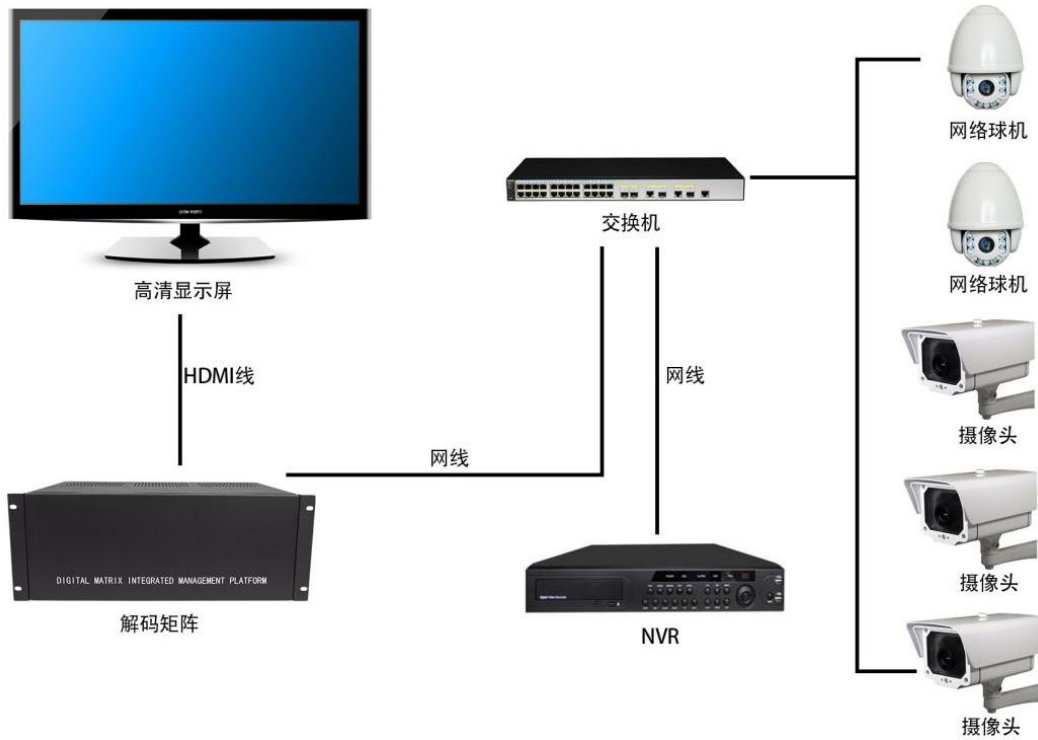

H.265 单口解码矩阵

数字矩阵综合管理平台在视频监控领域是一次颠覆性的创新，搭载嵌入式 linux 系统，采用了模块化，高速背板总线的硬件架构设计，极大的降低了带宽对系统的影响。不但具备音视频同步解码，视频分析，拼接，开窗漫游，兼容 IPC 智能报警，兼容 NVR/DVR 预览和录像回放，HDMI/VGA/CVI/TVI/SDI/BNC 解码上墙管理等常规功能，还应用了分布式云计算技术，使整个系统的 CPU 图像处理模块能高效协作的进行分布式运算和集中式运算，完美的解决平安城市对视频信号上墙以及音视频会议的需求。

超高性价比解码矩阵

兼容所有标准的 ONVIF 品牌摄像机解码，并且支持，海康，大华，宇视，雄迈，中维，美电恩智等数字/模拟录像机的解码及录像回放；兼容性，灵活性更强；可广泛应用于超市、商铺、办公楼、住宅小区、办公楼、学校、酒店、工厂等监控场所。

产品性能

- ◆ 首屏自带嵌入式 linux 固件管理软件，可脱离电脑操作
- ◆ 支持 onvif 协议等，不同品牌，不同分辨率的摄像视频解码；
- ◆ 支持视频图像任意拼接，开窗；
- ◆ 支持电子地图（后续将增加 3D 地图）；
- ◆ 支持电子地图联动报警；
- ◆ 支持外部 HDMI, VGA, TVI, CVI, SDI, BNC 上墙解码及拼接，或视频会议视频接入；
- ◆ 支持海康，大华，雄迈，宇视，美电恩智等主流 NVR, DVR 预览图像上墙预览和调录像上墙回放；
- ◆ 支持广域网视频接入及域名解析，支持对接协议过的流媒体平台直接取流；
- ◆ 支持地域名，IP 地址等解码通道的字符叠加
- ◆ 客户端免费支持最大管理 512 个 IPC 关机及分场景轮询；
- ◆ 客户端支持网络在线固件包升级；
- ◆ 支持 USB 鼠标，大屏可视化网络键盘控制；
- ◆ 支持磁盘阵列，流媒体服务器，平安城市平台的协议对接；
- ◆ 内嵌数据库，对用户设置好的参数和视频可导出和导入；
- ◆ 支持场景，分组，多屏自动轮巡，单屏自动轮巡；
- ◆ 结构采用插卡式设计，方便扩展与维护；
- ◆ 支持用户权限管理；

5U 机箱

典型应用

技术参数

产品型号	MA_A07
解码格式	H.265/兼容 H.264
音频	G711A 音频格式输出
输出接口	1 个 HDMI
网络接口	1 个 RJ45 10M/100M/1000M
单屏解码能力	1 画面=500W/400W/300W 4 画面=200W 9 画面=720P 16 画面=D1
单机输出接口	最大可级联 512 个输出屏
输出分辨率	3840X2160@60HZ/1920X1080@60HZ/50HZ/30HZ 及以下
拼接	支持任意拼接
高速总线背板	支持一根网线交换 16 个主板
解码显示响应	≤1 秒
机箱体积	长宽高 430X300X178mm 标准 4U 机箱
电源	220V
功耗	≤160W
设备工作温度	温度：-10°C---+55°C
设备工作湿度	湿度：10%--90%
机械结构	标准结构设计
基本应用	多用户登录/注销，最大支持 16 用户同时管理；用户之间权限区分；

经典应用

图像分割

单输出通道实现 4、9、16 任意画面分割

4 画面分割

9 画面分割

16 画面分割

尺寸图

5U 机箱尺寸图